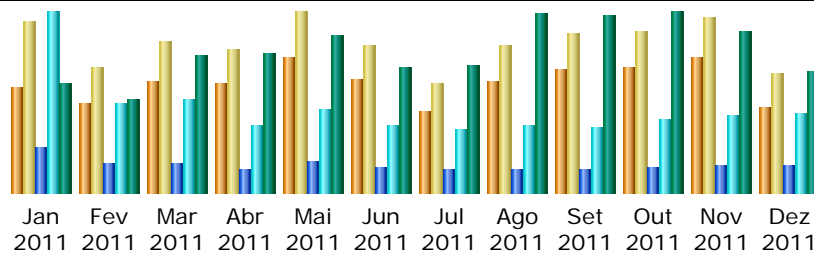

Última Atualização: 10 Jan 2012 - 01:03

Período reportado: Dez 2011 OK

Sumário

Período reportado	Mês Dez 2011				
Primeira visita	01 Dez 2011 - 00:02				
Última visita	31 Dez 2011 - 23:59				
	Visitantes únicos	Número de visitas	Páginas	Hits	Bytes
Tráfego visto *	7665	10689 (1.39 visitas/visitante)	51163 (4.78 Páginas/Visita)	152509 (14.26 Hits/Visita)	26.12 GB (2562.66 KB/Visita)
Tráfego não visto *			140137	172920	229.22 GB

* Tráfego não visto é tráfego gerado por robots, worms ou respostas com código especial de status HTTP.

Histórico Mensal

Mês	Visitantes únicos	Número de visitas	Páginas	Hits	Bytes
Jan 2011	9447	15314	88382	350258	23.61 GB
Fev 2011	7908	11253	56970	172595	20.29 GB
Mar 2011	9974	13427	57124	179495	29.96 GB
Abr 2011	9814	12870	45782	131689	30.37 GB
Mai 2011	12120	16097	60976	159568	34.07 GB
Jun 2011	10100	13123	50037	131579	27.35 GB
Jul 2011	7314	9828	46015	122511	27.85 GB
Ago 2011	9855	13081	46636	128821	39.17 GB
Set 2011	10925	14296	45235	128289	38.61 GB
Out 2011	11151	14413	49196	140526	39.18 GB
Nov 2011	12088	15729	54431	148655	35.03 GB
Dez 2011	7665	10689	51163	152509	26.12 GB
Total	118361	160120	651947	1946495	371.62 GB