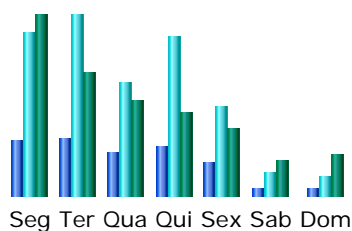

Dia	Número de visitas	Páginas	Hits	Bytes
01 Dez 2011	584	2653	6867	855.15 MB
02 Dez 2011	527	2194	5737	1011.60 MB
03 Dez 2011	239	527	1274	742.24 MB
04 Dez 2011	272	474	1103	730.79 MB
05 Dez 2011	628	3650	11698	1.62 GB
06 Dez 2011	610	3084	8398	1.36 GB
07 Dez 2011	572	1891	5703	1.48 GB
08 Dez 2011	447	1411	3833	796.53 MB
09 Dez 2011	496	2473	7369	762.65 MB
10 Dez 2011	219	511	2012	498.51 MB
11 Dez 2011	220	451	1360	442.79 MB
12 Dez 2011	510	2879	8349	1.51 GB
13 Dez 2011	527	4339	15799	1.12 GB
14 Dez 2011	465	2654	6756	893.93 MB
15 Dez 2011	470	2616	7315	1.15 GB
16 Dez 2011	385	2225	5765	771.98 MB
17 Dez 2011	150	233	593	287.37 MB
18 Dez 2011	156	273	657	293.91 MB
19 Dez 2011	408	2419	7543	3.22 GB
20 Dez 2011	356	1832	5765	1.67 GB
21 Dez 2011	308	1897	4388	749.43 MB
22 Dez 2011	261	3824	16294	599.21 MB
23 Dez 2011	157	347	1090	373.90 MB
24 Dez 2011	71	116	334	155.57 MB
25 Dez 2011	108	145	383	138.43 MB
26 Dez 2011	282	1320	3086	705.55 MB
27 Dez 2011	313	1603	3781	632.85 MB
28 Dez 2011	367	1564	4210	635.14 MB
29 Dez 2011	313	1032	2856	739.93 MB
30 Dez 2011	165	289	1036	381.31 MB
31 Dez 2011	103	237	1155	110.05 MB
Med	344.81	1650.42	4919.65	862.91 MB
Total	10689	51163	152509	26.12 GB

Dias da semana

Dia	Páginas	Hits	Bytes
Seg	2567	7669	1.76 GB
Ter	2714.50	8435.75	1.19 GB
Qua	2001.50	5264.25	948.94 MB
Qui	2307.20	7433	834.04 MB
Sex	1505.60	4199.40	660.29 MB
Sab	324.80	1073.60	358.75 MB
Dom	335.75	875.75	401.48 MB